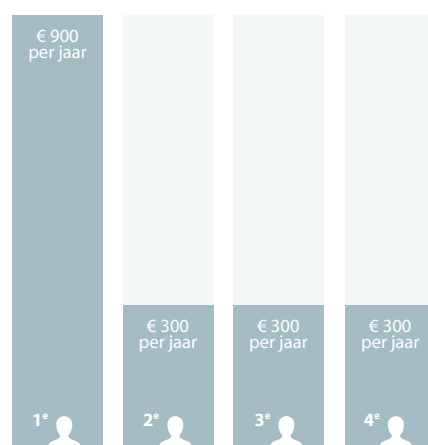

1e account 2e en volgende account

WrnPro start vanaf € 900,00 per jaar (excl btw). Dit is inclusief één gebruikersaccount, -training en support. Bij meerdere accounts gelden lagere (vervolg-) tarieven.

U kunt vrijblijvend kennismaken met WrnPro. Wilt u informatie van vakgenoten? Wij hebben referenties van onze gebruikers.

Neem contact met ons op om de mogelijkheden te bespreken, we zijn u graag van dienst.

“Overzichtelijk databeheer en prettig in het veld”

“Bureau Viridis gebruikt de laatste jaren WrnPro voor bijna alle projecten, van quickscans tot grootschalige inventarisaties. Het zorgt voor overzichtelijk databeheer en werkt prettig in het veld. Waar maatwerk nodig was kon WrnPro dat vaak leveren en bij problemen wordt snel actie ondernomen.”

Sietze van Dijk / Viridis

“Voor en door ecologen, dat is de kracht”

“Onze gebruikers leveren input, en wij bouwen op basis van hun kennis en ervaring het systeem. Dat is al zo sinds de eerste versie die we met onze partners Altenburg & Wymenga, Bureau Stadsnatuur en Bureau Waardenburg hebben gebouwd. WrnPro is gebouwd voor en door ecologen, en sluit daarom altijd aan bij de praktijk.”

Dylan Verheul / Zostera

Meer weten & contact

Wilt u WrnPro bestellen? Bent u geïnteresseerd in WrnPro of heeft u vragen? Wij staan voor u klaar.

E-mail: info@wrnpro.nl
<https://www.wrnpro.nl>

Volg WrnPro op Twitter
<http://twitter.com/wrnpro>

WrnPro is een product van Zostera
<https://zostera.nl>